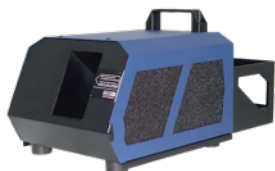

BUFLIGHT 30€

- Eclairage de Buffets 2m30
- Dichro 2 x 50w graduable

EXPOSPOT 12€

- Spot à tige 30cm
- LED graduable 6W - 40°

UNIQUE	70€
- Machine à brouillard LOOK	
MDG3000	200€
- Machine à brouillard MDG	
MDG5000	250€
- Machine à brouillard MDG	
ATMOSPHERE	250€
- Machine à atmosphere MDG	
JEM365	250€
- Machine à atmosphere MARTIN	
ZR33 / ZR44	70€
- Machine à fumée DMX MARTIN	
MFL2000	250€
- Machine à fumée lourde COLLINS	
VENTIL	15€
- Ventilateur 60cm	