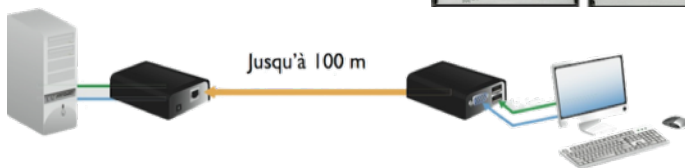

Lecteur DVD & USB YAMAHA S661
Sortie HDMI & Analogique

KVM 50€

Convertisseur KVM - VGA & USB sur Cat 5e
Permet le déport de l'unité centrale jusqu'à 100m
Compatible Mac & PC

STREAMDECK-XL 15€

Télécommande USB entièrement configurable
Livrée avec logiciel Compagnon