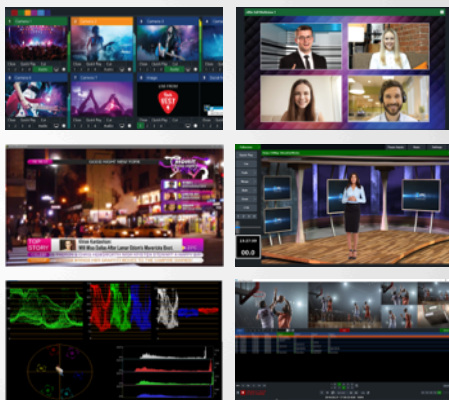

Régie vidéo

New!

VMIX 850€

- Média serveur PC - SDI/NDI
- Licence Vmix PRO
- 1000 entrées - 6 sorties - 2 rec - 4 replay
- 8 call - titrage - stream & habillage
- Carte graphique 4 sorties 4K
- Carte d'acquisition 4 in/out 4K SDI/12G
- Panel 3CAM - 12PP + Tbar / 4rec / 4keys
- Remote Nanocontrol
- Ecoute WOLHER rackable
- 2 x Ecran 32" UHD - Multiview
- Interphonie - 2 canaux
- Onduleur 1800 VA